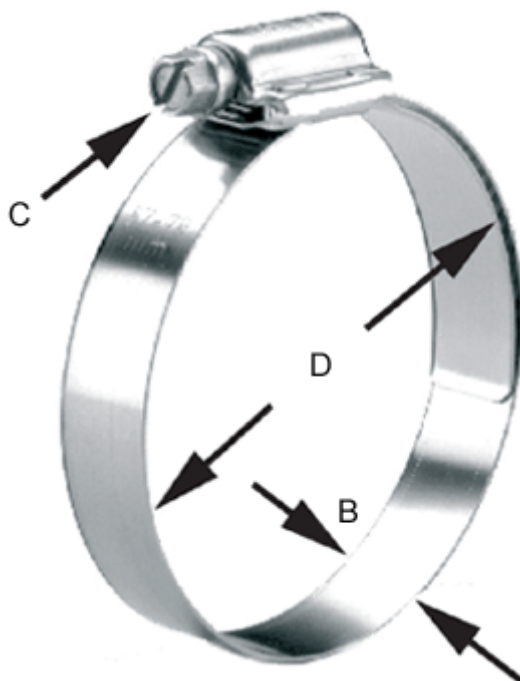

Varenummer: 021567804183

Beskrivelse: Norma snekkebånd HD 172-194/16 C8 W4

## Mål

---

Bredde B = 16

C (Skruetype) = C8 sekskantskrue nv 8 med skærv

Diameter D = 172-194